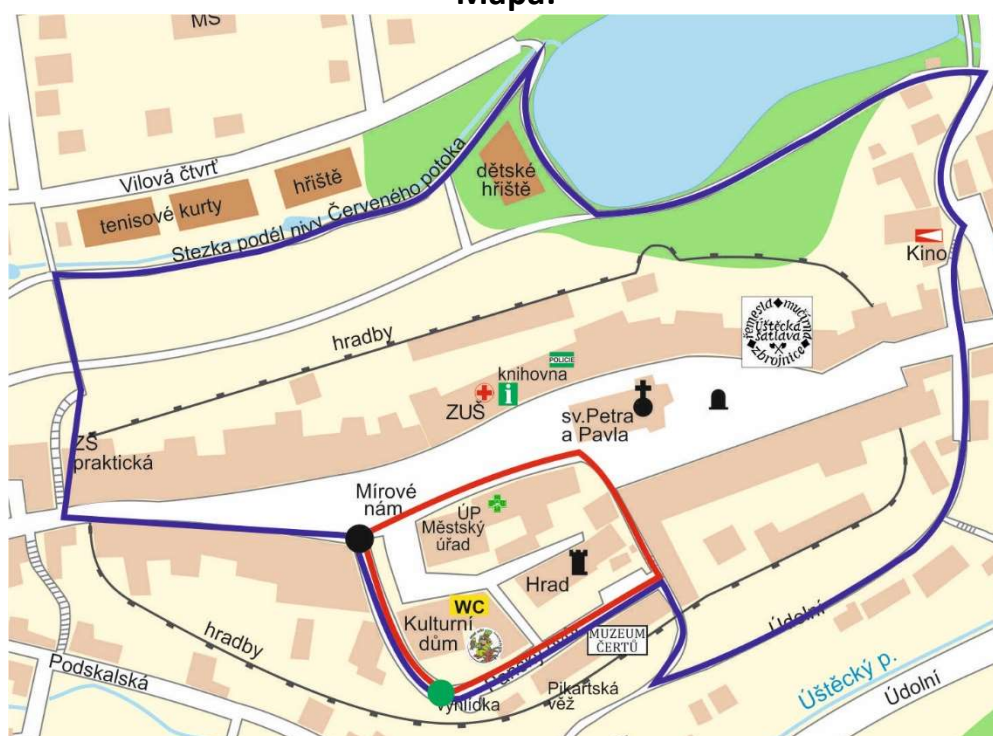

Město Ústěk

ve spolupráci se sportovním klubem Parta Litoměřicko
a odborem školství, mládeže a tělovýchovy Krajského úřadu Ústeckého kraje
pořádají

BĚH PO ÚŠTĚCKÝCH SCHODECH

V pátek 14. září 2018

Prezence: od 9 – 10 hodin v prostoru u kulturního domu
(za budovou MÚ na Mírovém náměstí)

Závodníci mohou zdarma navštívit expozice: Kostely Úštěcka, svědci středověku a Vodní svět.

K dopravě lze využít vlaku – trať 087 Lovosice – Česká Lípa

**Přihlášky zasílejte e-mailem na adresu zvs.ustek@wo.cz do neděle 9. 9. 2018.
V případě dotazů volejte na telefon 728 603 753.**

Mapa:

- Cíl všech závodů.
Start závodu: 300 m, 600 m, 1300 m, 2600 m
- Start závodu: 200 m, 500 m

Za pořadatele srdečně zve:

Pavel Kunderát, starosta Města Ústěk

Vladimír Slavík, předseda SK Parta Litoměřicko