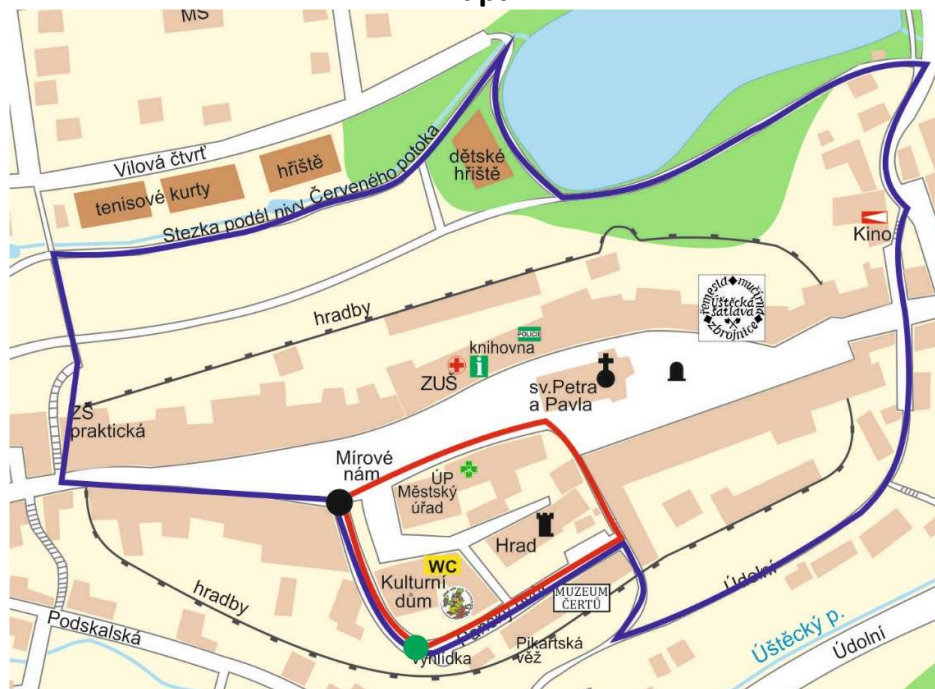

Kategorie	Datum narození	Délka běhu	Okruh
Předškoláci M	2015 a mladší – nejsou žáky ZŠ	200 m	Červený
Předškoláci Ž	2015 a mladší – nejsou žáky ZŠ	200 m	Červený
Mladší děti M	Od 1.9. 2012 - 31.12. 2015 – žáci ZŠ	300 m	Červený
Mladší děti Ž	Od 1.9. 2012 - 31. 12. 2015 – žáci ZŠ	300 m	Červený
Starší děti M	Od 1.9. 2010 – 31.8. 2012 – žáci ZŠ	500 m	Červený
Starší děti Ž	Od 1.9. 2010 – 31.8. 2012 – žáci ZŠ	500 m	Červený
Mladší žáci	Od 1.9. 2008 – 31.8. 2010 – žáci ZŠ	600 m	Červený
Mladší žákyně	Od 1.9. 2008 – 31.8. 2010 – žáci ZŠ	600 m	Červený
Starší žáci	Od 1.9. 2005 – 31.8. 2008 – žáci ZŠ	1300 m	Modrý
Starší žákyně	Od 1.9. 2005 – 31.8. 2008 – žáci ZŠ	1300 m	Modrý
Mládež M	2002 až 2006 – žáci SŠ	2600 m	Modrý
Mládež Ž	2002 až 2006 – žáci SŠ	1300 m	Modrý
Muži	2002 a starší	2600 m	Modrý
Ženy	2002 a starší	1300 m	Modrý

Mapa:

- Cíl všech závodů.
  Start závodu: 300 m, 600 m, 1300 m, 2600 m
- Start závodu: 200 m, 500 m

Za pořadatele srdečně zve:
Jan Mazíni, starosta Města Ústěh

Vladimír Slavík, předseda SK Parta Litoměřicko

Ústěcký kraj