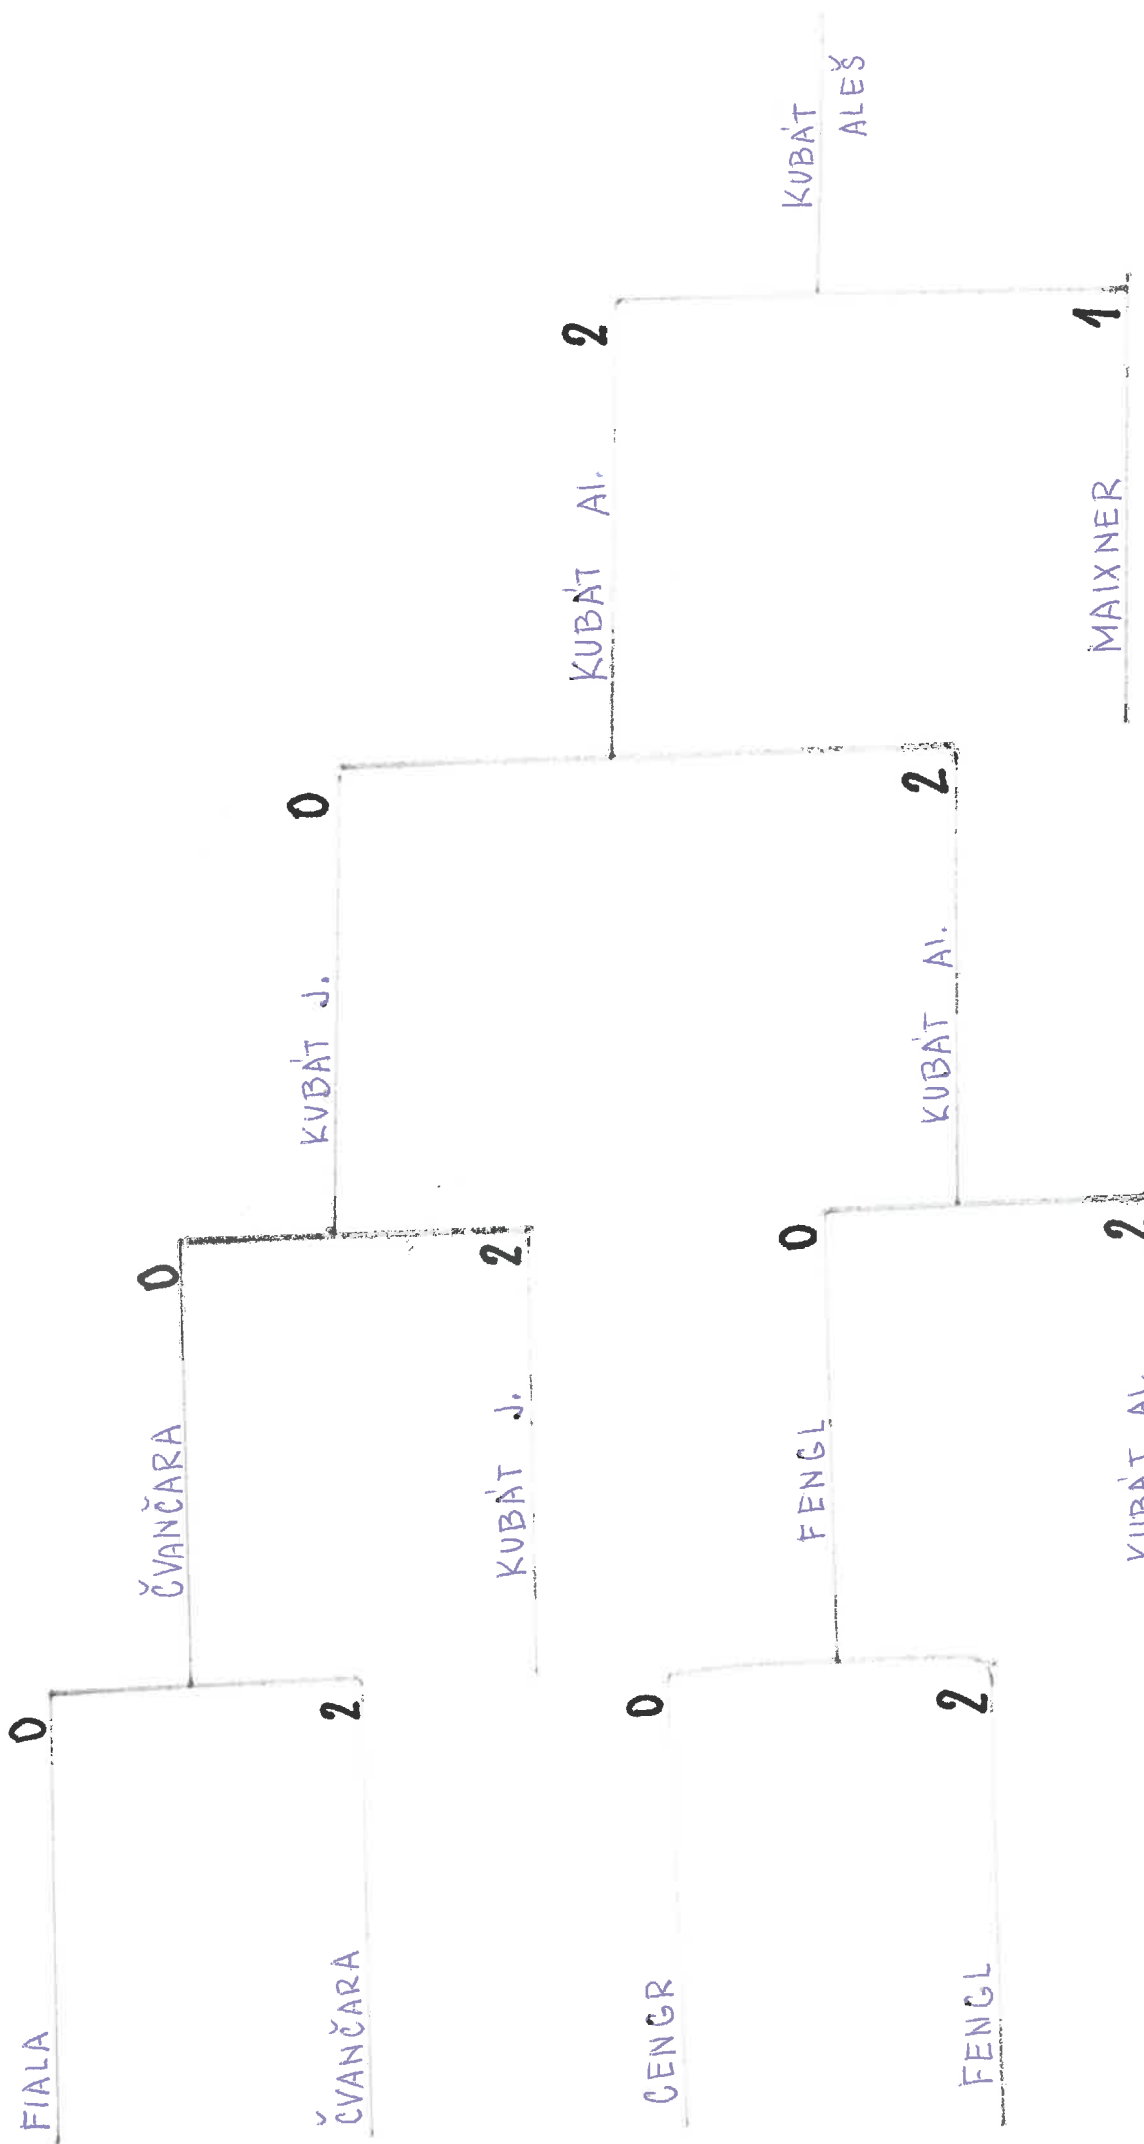

07. FIALA 0
CENGR 2

05. ČVANČARA 2
FENGL 0