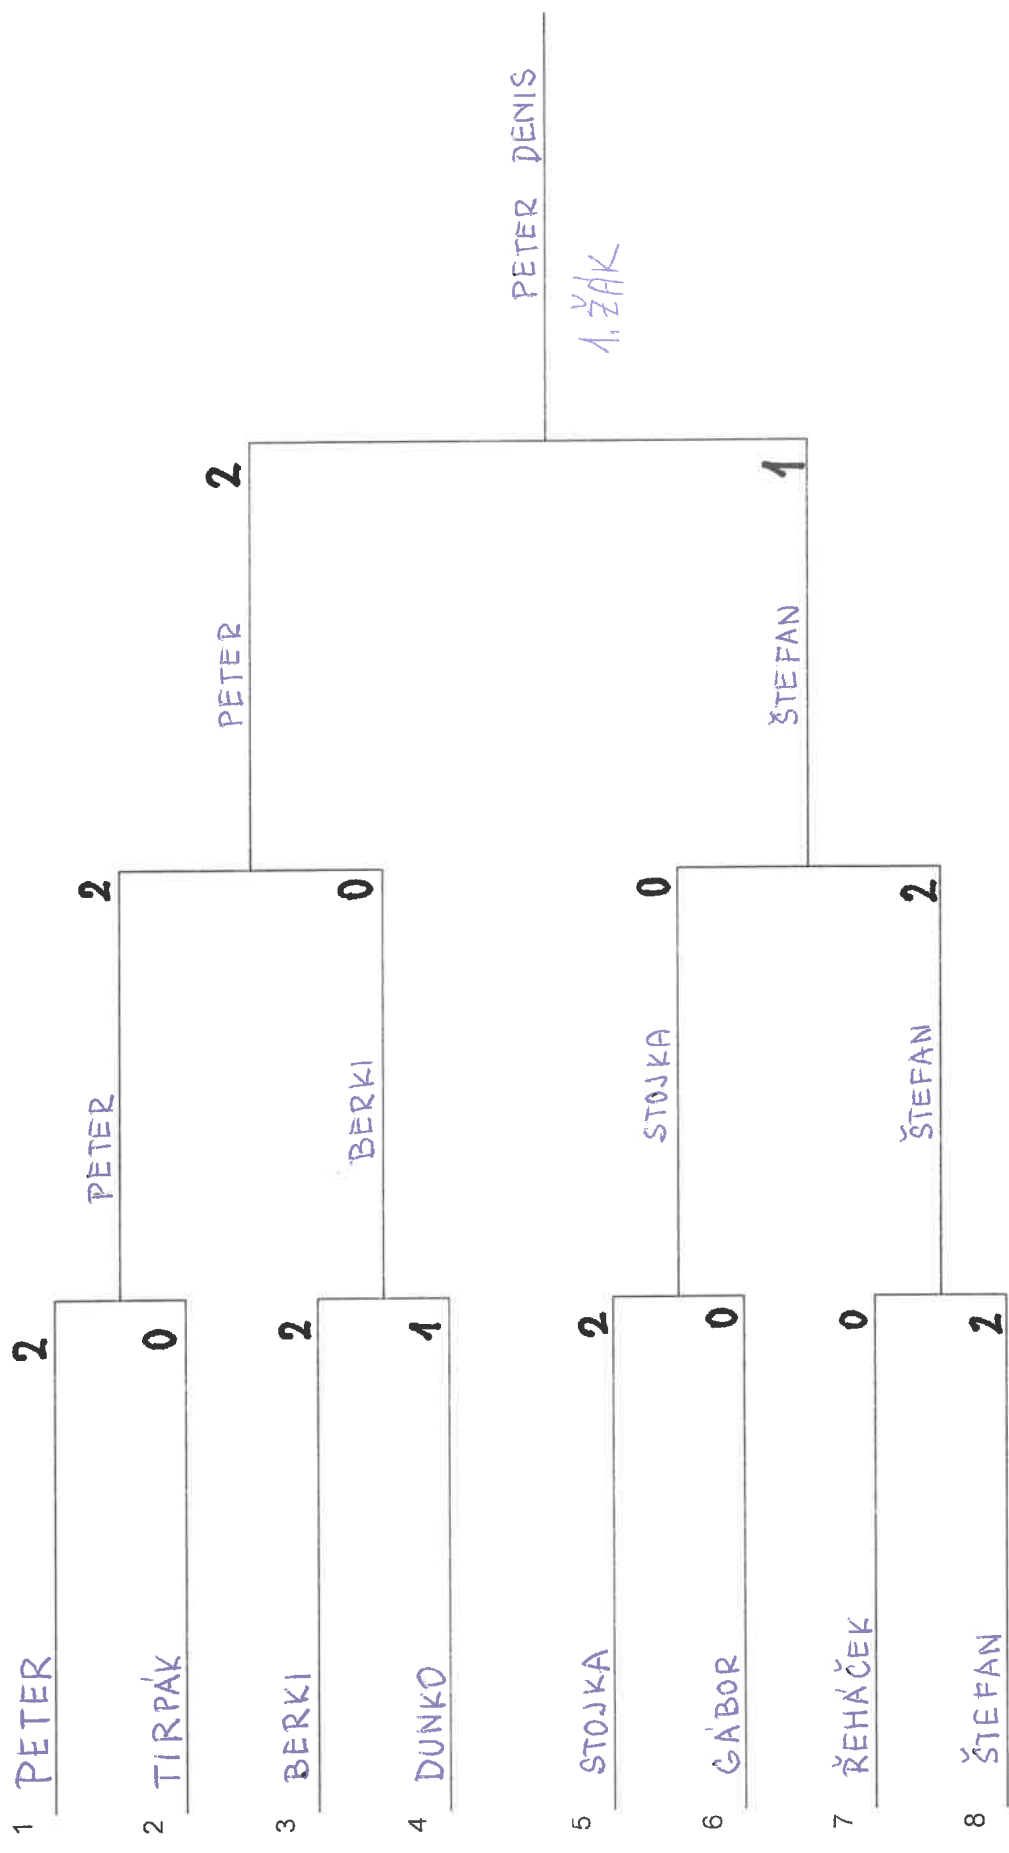

E		1	2	3	4	body	sety	ext.sety	pořadí
1	Růžičková Alena LT		2:0	2:1	2:0	6	6:1		1
2	Bartlová Růžena ŽA	0:2		0:2	0:2	0	0:6		4
3	Stojková Isabela DL	1:2	2:0		2:0	4	5:2		2
4	Machková Tereza RCE	0:2	2:0	0:2		2	2:4		3

F		1	2	3	4	body	sety	ext.sety	pořadí
1	Mirgová Marie ŽA		0:2	0:2	0:2	0	0:6		4
2	Rališová PetraKŘ	2:0		0:2	2:1	4	4:3		2
3	Filová Sára DL	2:0	2:0		2:0	6	6:0		1
4	Tomášková Božena ČL	2:0	1:2	0:2		2	3:4		3