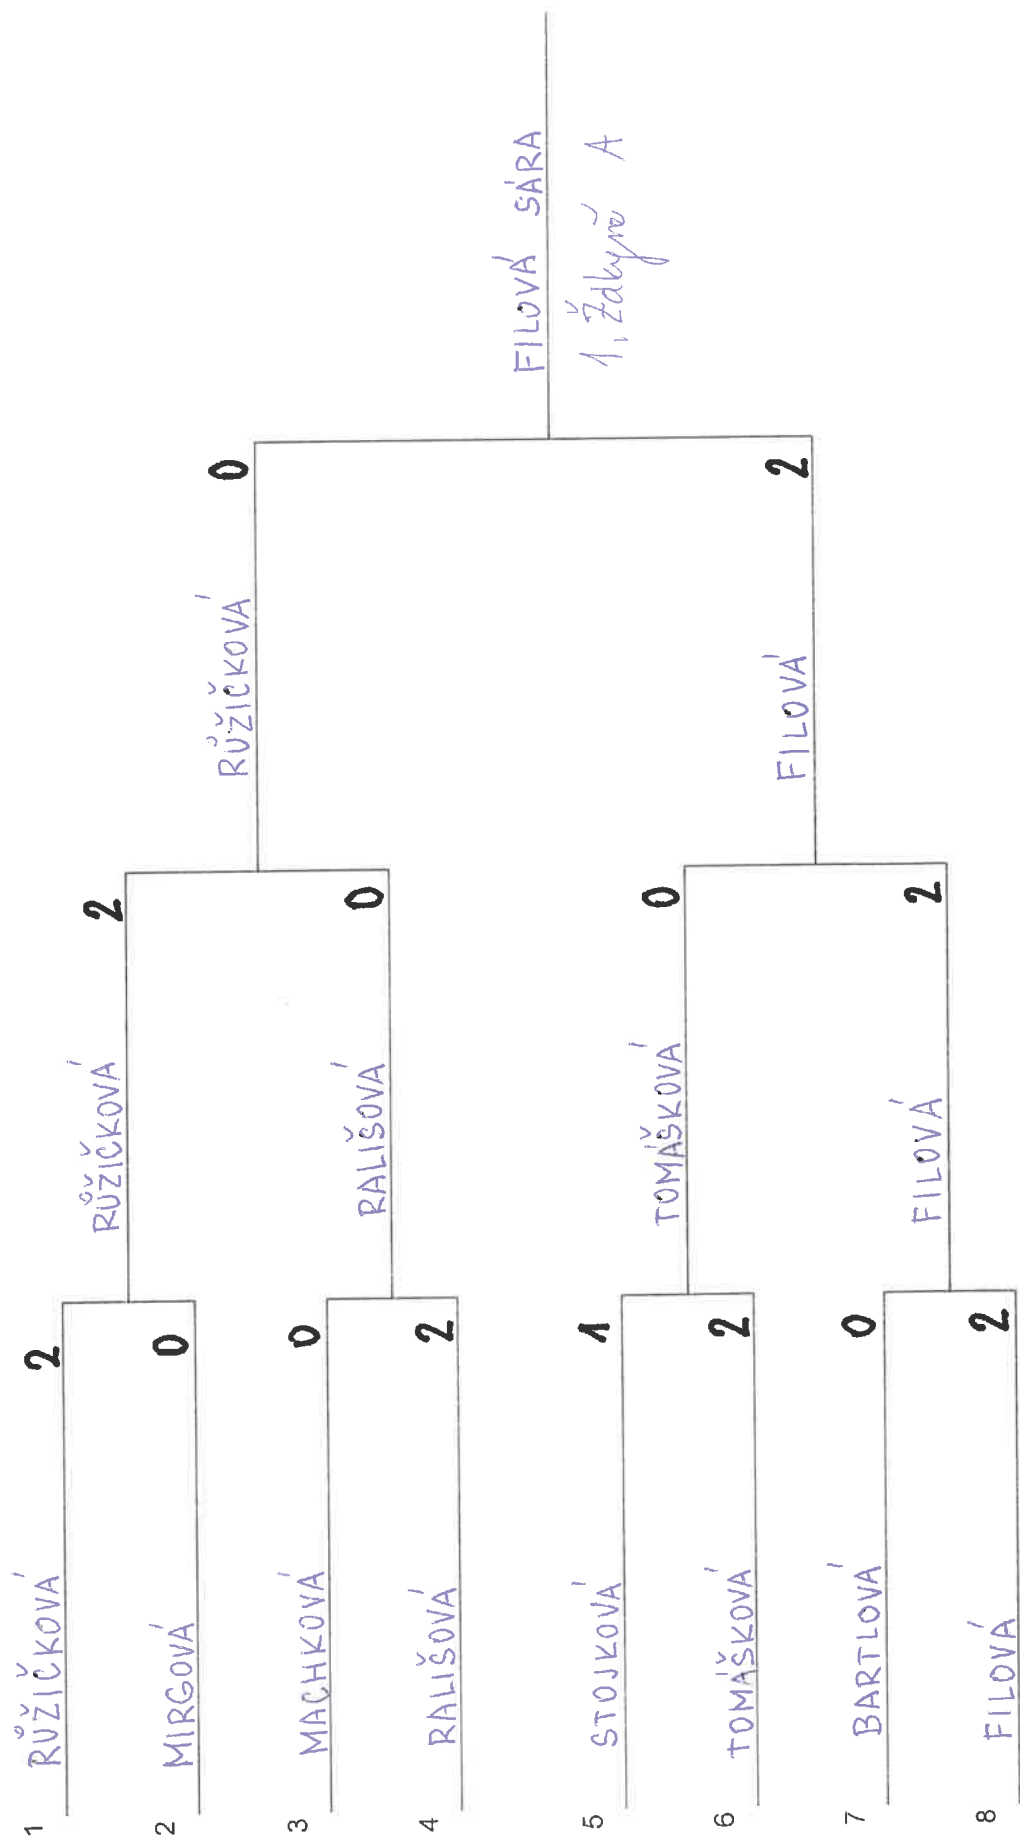

2-5 3-4 5-3 1-2 3-1 4-5 1-4 2-3 4-2 5-1

C		1	2	3	4	5	body	sety	ext.sety	pořadí
1	Kubát Aleš ČL		1:2	2:0	0:2	2:0	4	5:4		2
2	Fengl Marek KŘ	2:1		0:2	0:2	1:2	2	3:7		4
3	Čvančara Petr ČL	0:2	2:0		0:2	2:0	4	4:4		3
4	Maixner Josef KŘ	2:0	2:0	2:0		2:0	8	8:0		1
5	Hamšík Lukáš LT	0:2	2:1	0:2	0:2		2	2:7		5

E		1	2	3	4	body	sety	ext.sety	pořadí
1	Růžičková Alena LT		2:0	2:1	2:0	6	6:1		1
2	Bartlová Růžena ŽA	0:2		0:2	0:2	0	0:6		4
3	Stojková Isabela DL	1:2	2:0		2:0	4	5:2		2
4	Machková Tereza RCE	0:2	2:0	0:2		2	2:4		3

F		1	2	3	4	body	sety	ext.sety	pořadí
1	Mirgová Marie ŽA		0:2	0:2	0:2	0	0:6		4
2	Rališová PetraKŘ	2:0		0:2	2:1	4	4:3		2
3	Filová Sára DL	2:0	2:0		2:0	6	6:0		1
4	Tomášková Božena ČL	2:0	1:2	0:2		2	3:4		3

07. ŘEHÁČEK 2 6. ŽÁK
 D. TIRPÁK 0 7. ŽÁK
 M. TIRPÁK 8. ŽÁK
 05. BERKI 2 4. ŽÁK
 GÁBOR 0 5. ŽÁK

07. FIALA 0
CENGR 2

05. ČVANČARA 2
FENGL 0

07. Mírgová 2 3. žilky A
 Bartlová 0 4. žilky A 05. Machková 2 1. JUNIORKA
 Stojková 1 2. žilky A