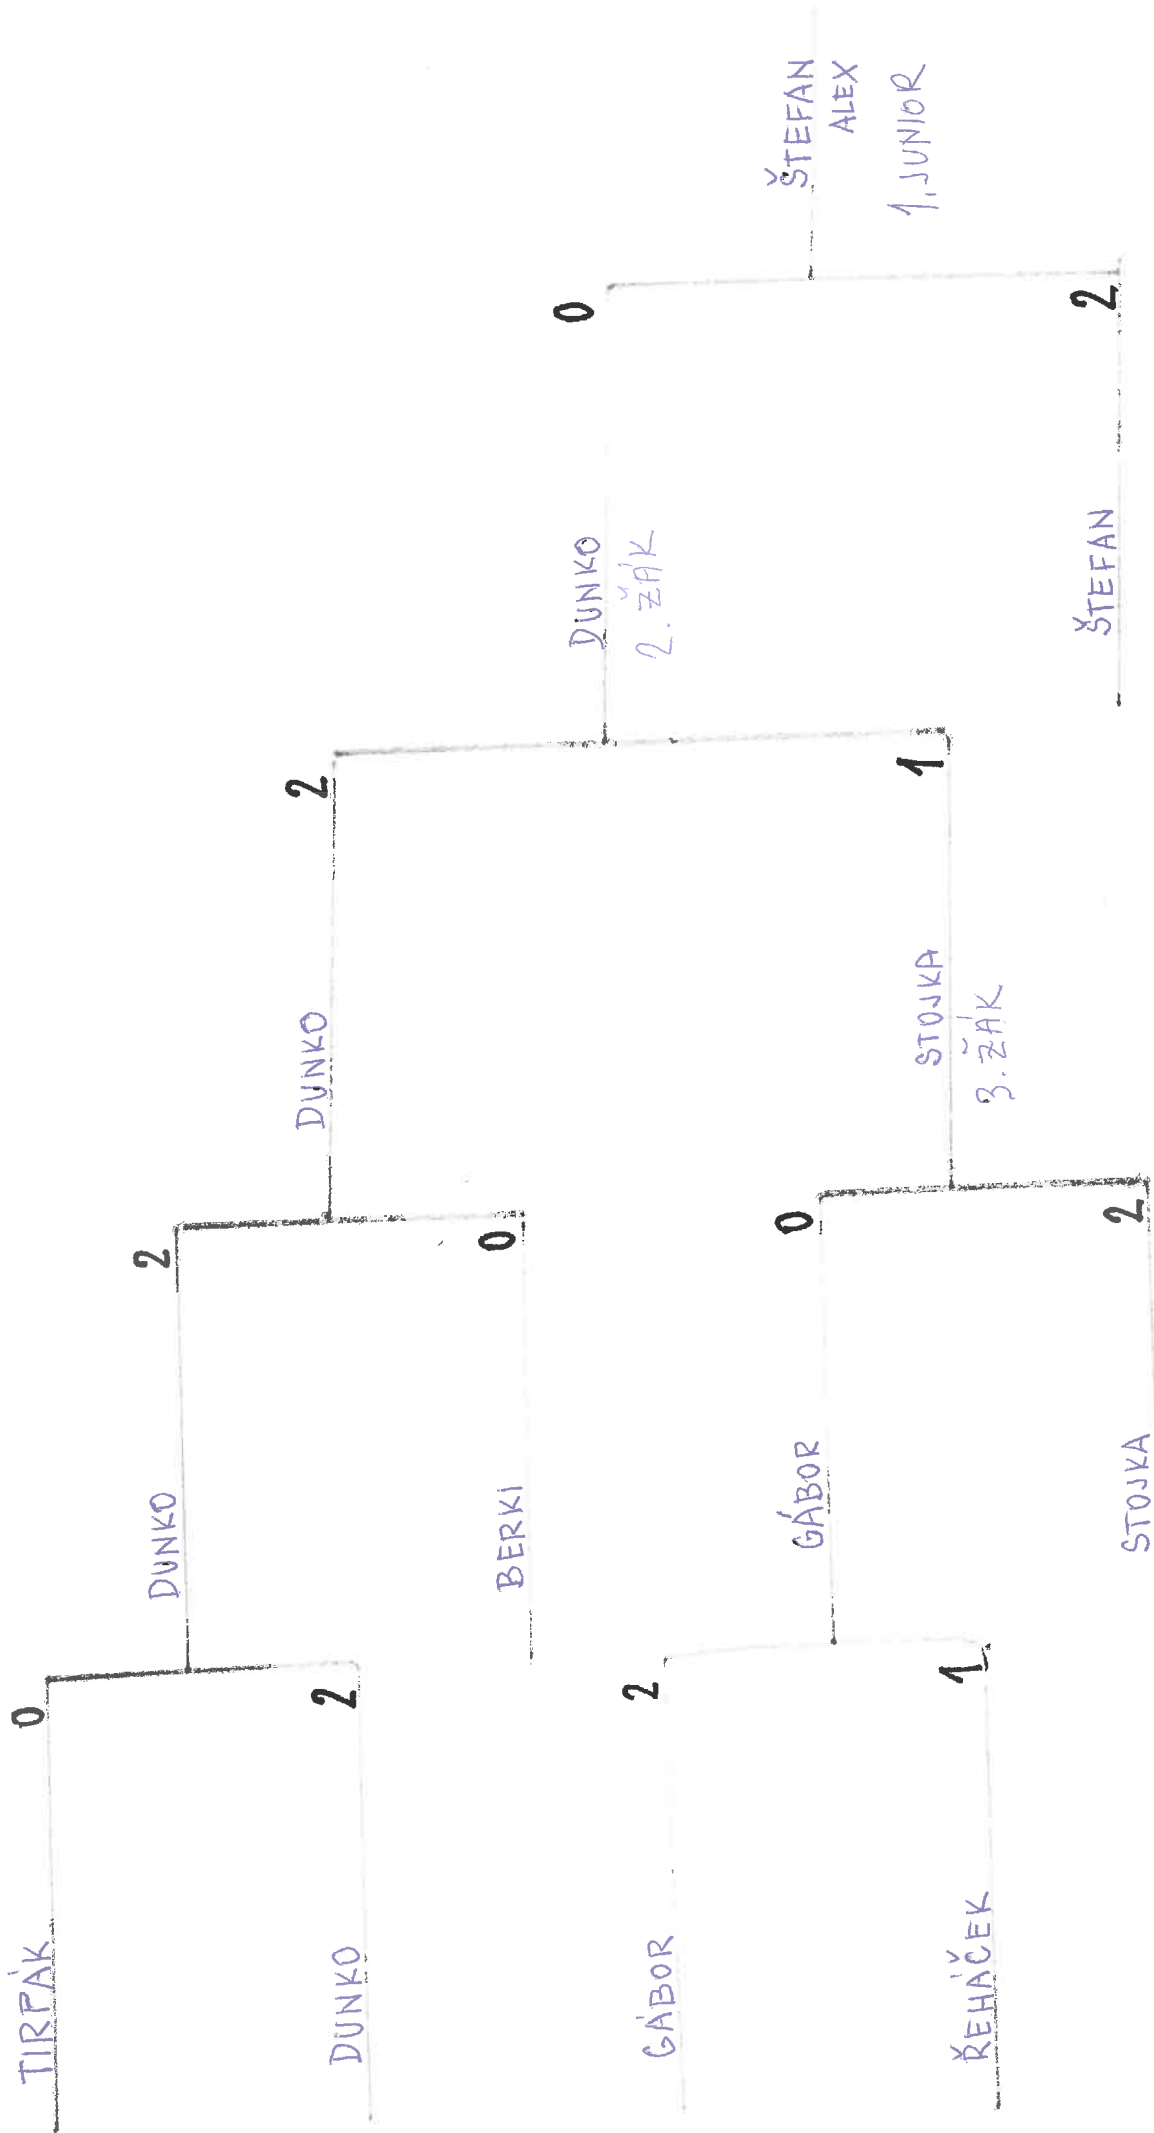

07. ŘEHÁČEK 2 6. ŽÁK
  D. TIRPÁK 0 7. ŽÁK
  M. TIRPÁK 8. ŽÁK
  05. BERKI 2 4. ŽÁK
  GÁBOR 0 5. ŽÁK