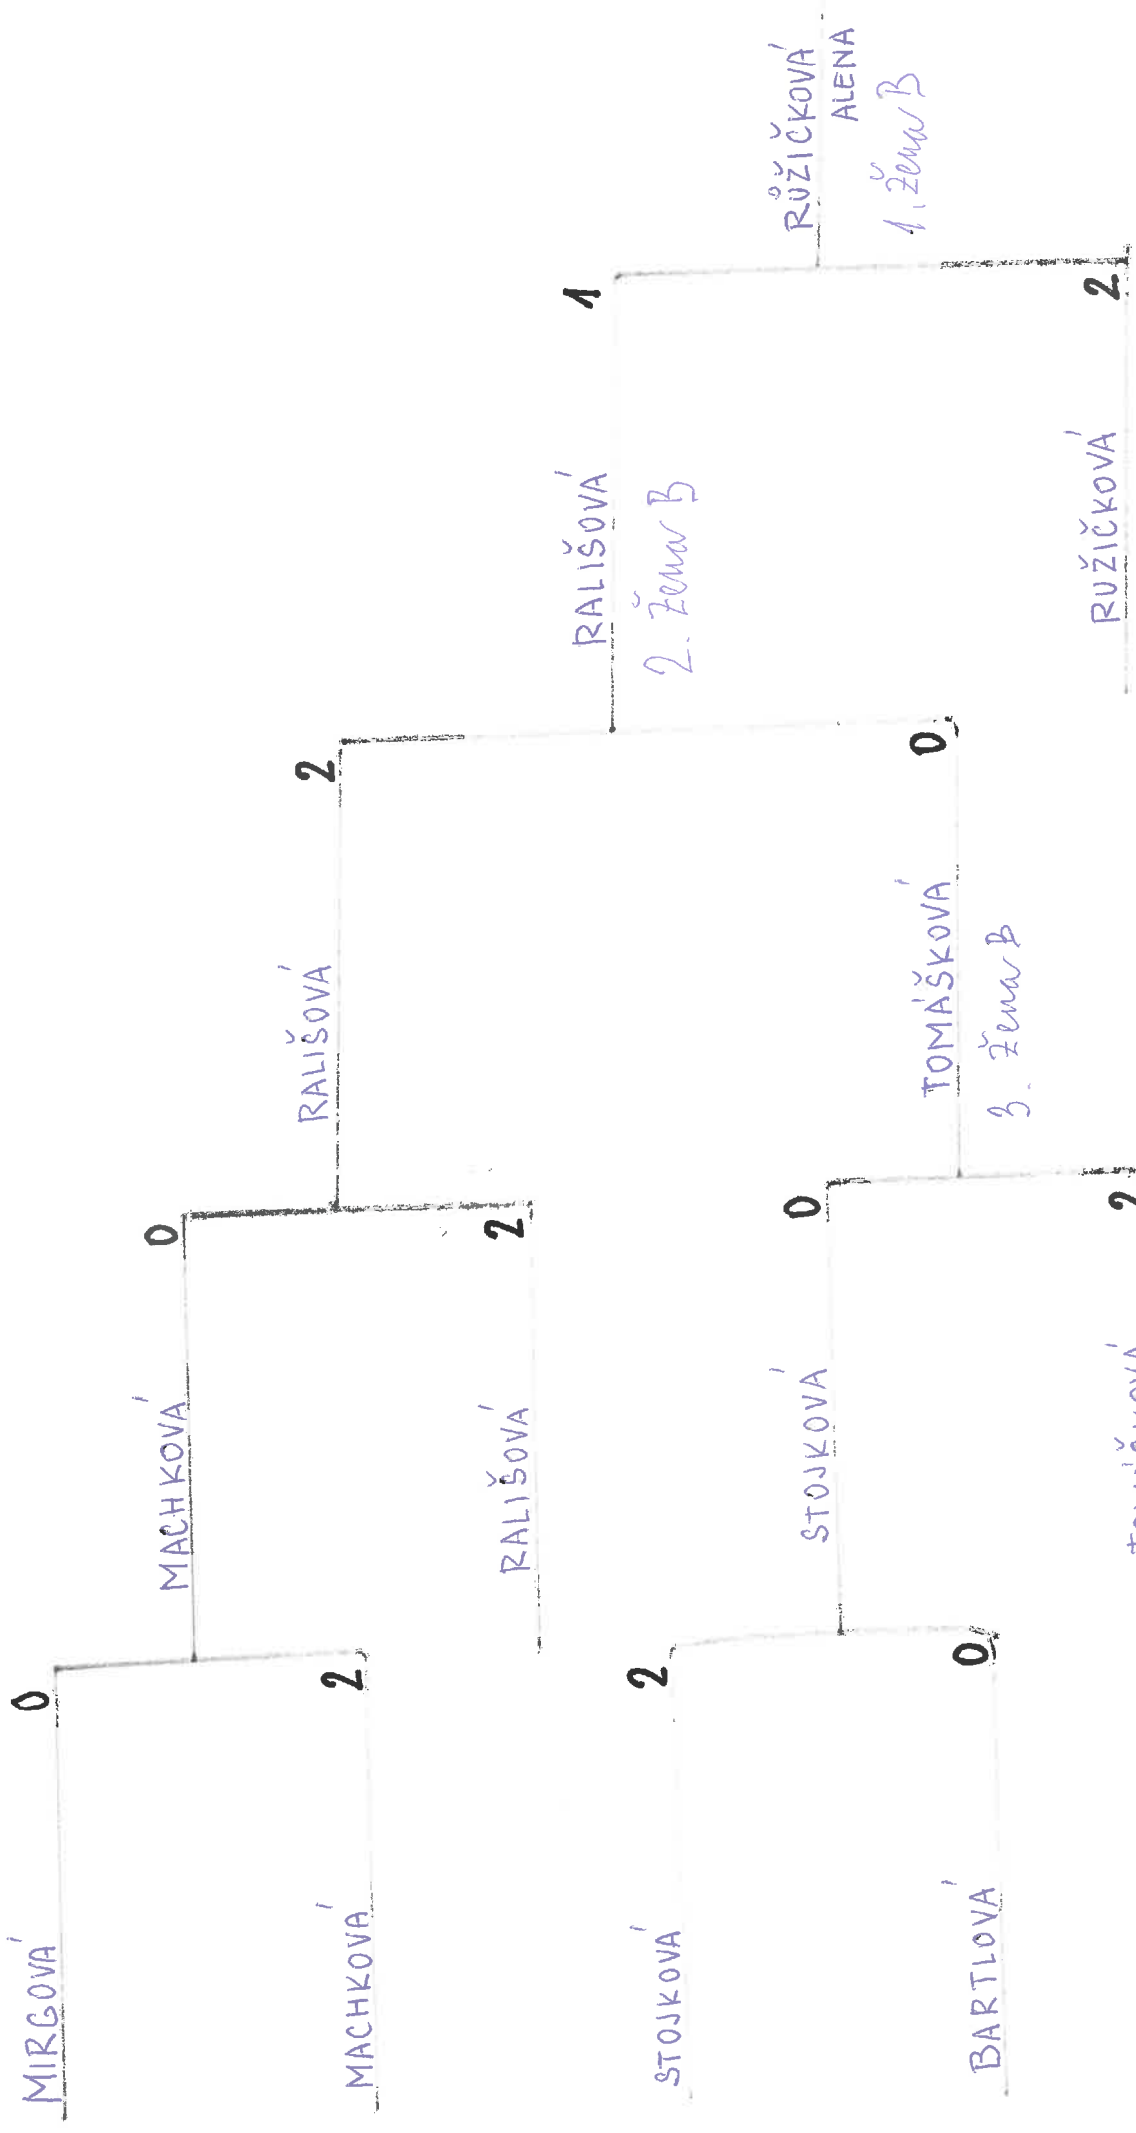

2-5 3-4 5-3 1-2 3-1 4-5 1-4 2-3 4-2 5-1

C		1	2	3	4	5	body	sety	ext.sety	pořadí
1	Kubát Aleš ČL		1:2	2:0	0:2	2:0	4	5:4		2
2	Fengl Marek KŘ	2:1		0:2	0:2	1:2	2	3:7		4
3	Čvančara Petr ČL	0:2	2:0		0:2	2:0	4	4:4		3
4	Maixner Josef KŘ	2:0	2:0	2:0		2:0	8	8:0		1
5	Hamšík Lukáš LT	0:2	2:1	0:2	0:2		2	2:7		5

E		1	2	3	4	body	sety	ext.sety	pořadí
1	Růžičková Alena LT		2:0	2:1	2:0	6	6:1		1
2	Bartlová Růžena ŽA	0:2		0:2	0:2	0	0:6		4
3	Stojková Isabela DL	1:2	2:0		2:0	4	5:2		2
4	Machková Tereza RCE	0:2	2:0	0:2		2	2:4		3

F		1	2	3	4	body	sety	ext.sety	pořadí
1	Mirgová Marie ŽA		0:2	0:2	0:2	0	0:6		4
2	Rališová PetraKŘ	2:0		0:2	2:1	4	4:3		2
3	Filová Sára DL	2:0	2:0		2:0	6	6:0		1
4	Tomášková Božena ČL	2:0	1:2	0:2		2	3:4		3

07. ŘEHÁČEK 2 6. ŽÁK
 D. TIRPÁK 0 7. ŽÁK
 M. TIRPÁK 8. ŽÁK
 05. BERKI 2 4. ŽÁK
 GÁBOR 0 5. ŽÁK

07. FIALA 0
CENGR 2

05. ČVANČARA 2
FENGL 0

07. Mírgová 2 3. žilky A
 Bartlová 0 4. žilky A 05. Machková 2 1. JUNIORKA
 Stojková 1 2. žilky A